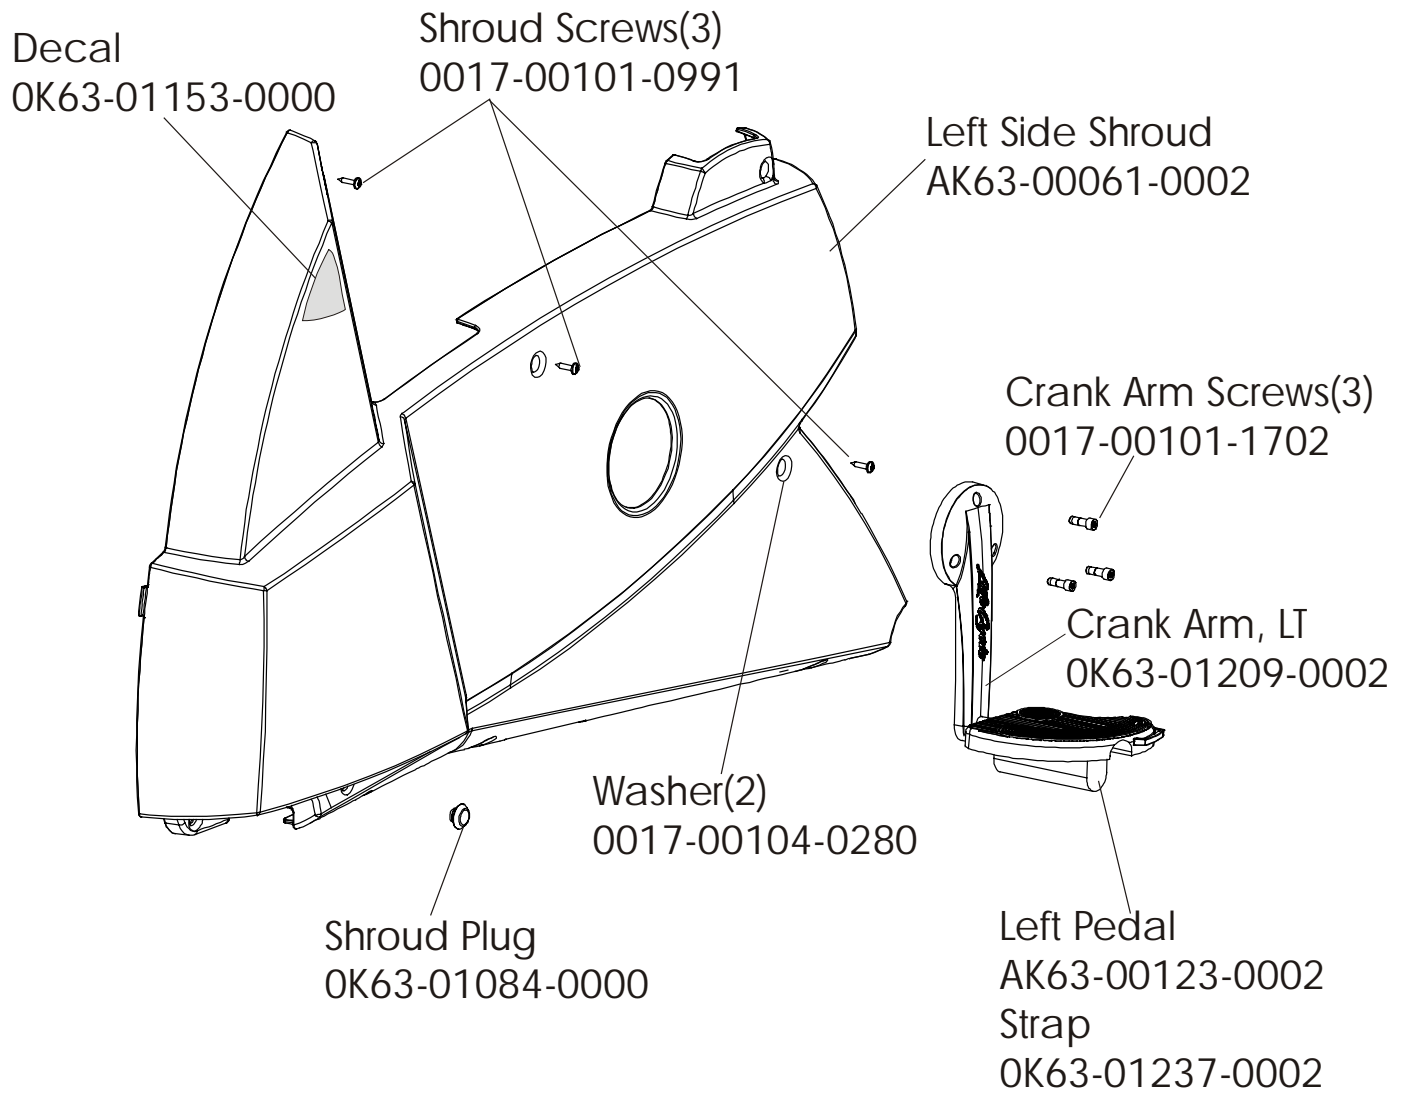

Console Assembly	Overlay Bezel	Upper Overlay	Lower Overlay
AK63-00073-0001 Eng Met	AK63-00081-0001 Eng Met	OK63-01168-0001 Eng Met	OK47-01082-0001 Eng Met
AK63-00073-0003 Ger Met	AK63-00081-0003 Ger Met	OK63-01168-0003 Ger Met	OK47-01082-0003 Ger Met
AK63-00073-0004 Spn Met	AK63-00081-0004 Spn Met	OK63-01168-0004 Spn Met	OK47-01082-0004 Spn Met
AK63-00073-0006 Jap Met	AK63-00081-0006 Jap Met	OK63-01168-0006 Jap Met	OK47-01082-0006 Jap Met
AK63-00073-0007 Frn Met	AK63-00081-0007 Frn Met	OK63-01168-0007 Frn Met	OK47-01082-0007
AK63-00073-0008 Itl Met	AK63-00081-0008 Itl Met	OK63-01168-0008 Itl Met	OK47-01082-0008 Itl Met
AK63-00073-0009 Itl Met	AK63-00081-0009 Itl Met	OK63-01168-0009 Itl Met	OK47-01082-0009 Itl Met
AK63-00073-0010 Por Met	AK63-00081-0010 Por Met	OK63-01168-0010 Por Met	OK47-01082-0010 Por Met

Front Wheels

Alternator Belt  
OK63-01065-0000

Intermediate Belt  
OK63-01066-0000