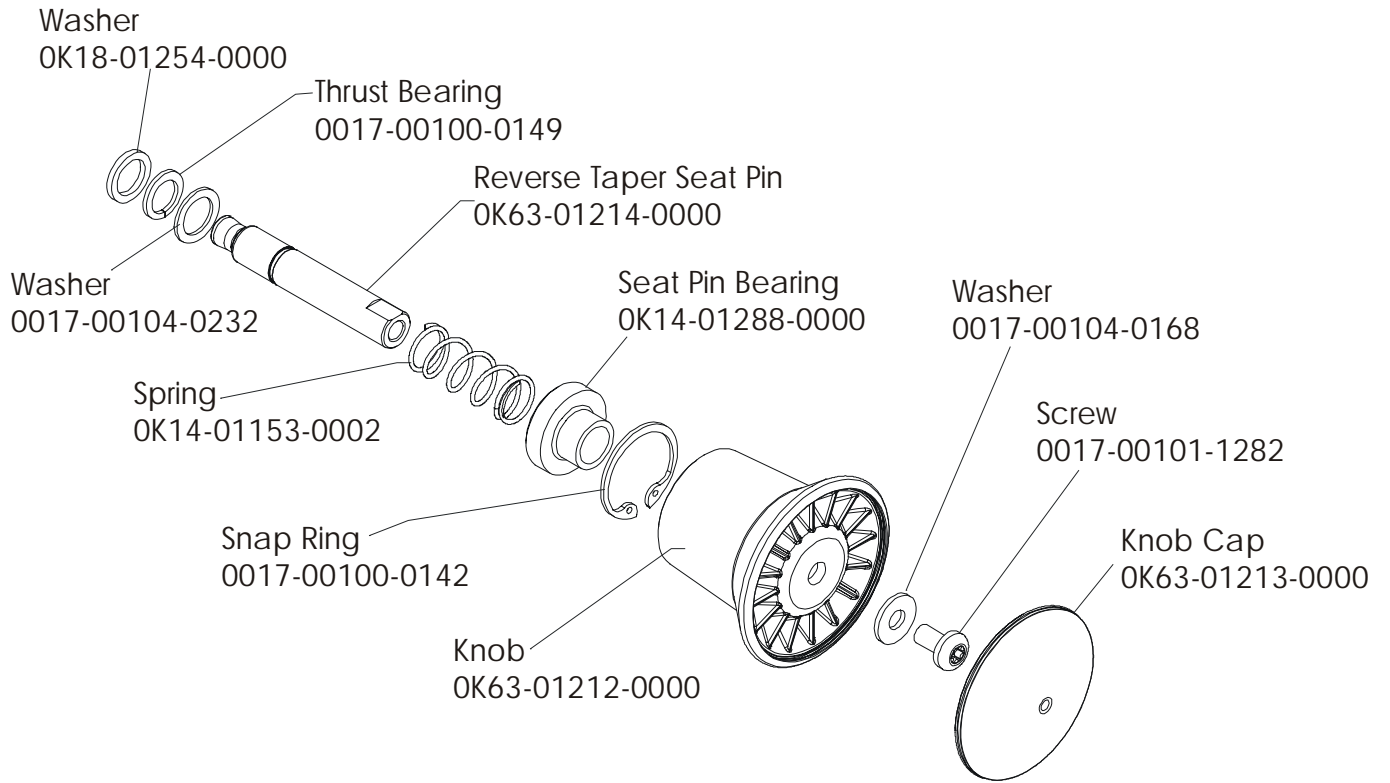

Console Assembly	Overlay Bezel	Upper Overlay	Lower Overlay
AK63-00073-0001 Eng Met	AK63-00081-0001 Eng Met	OK63-01168-0001 Eng Met	OK47-01082-0001 Eng Met
AK63-00073-0003 Ger Met	AK63-00081-0003 Ger Met	OK63-01168-0003 Ger Met	OK47-01082-0003 Ger Met
AK63-00073-0004 Spn Met	AK63-00081-0004 Spn Met	OK63-01168-0004 Spn Met	OK47-01082-0004 Spn Met
AK63-00073-0006 Jap Met	AK63-00081-0006 Jap Met	OK63-01168-0006 Jap Met	OK47-01082-0006 Jap Met
AK63-00073-0007 Frn Met	AK63-00081-0007 Frn Met	OK63-01168-0007 Frn Met	OK47-01082-0007
AK63-00073-0008 Itl Met	AK63-00081-0008 Itl Met	OK63-01168-0008 Itl Met	OK47-01082-0008 Itl Met
AK63-00073-0009 Itl Met	AK63-00081-0009 Itl Met	OK63-01168-0009 Itl Met	OK47-01082-0009 Itl Met
AK63-00073-0010 Por Met	AK63-00081-0010 Por Met	OK63-01168-0010 Por Met	OK47-01082-0010 Por Met

Front Wheels

Alternator Belt  
OK63-01065-0000

Intermediate Belt  
OK63-01066-0000