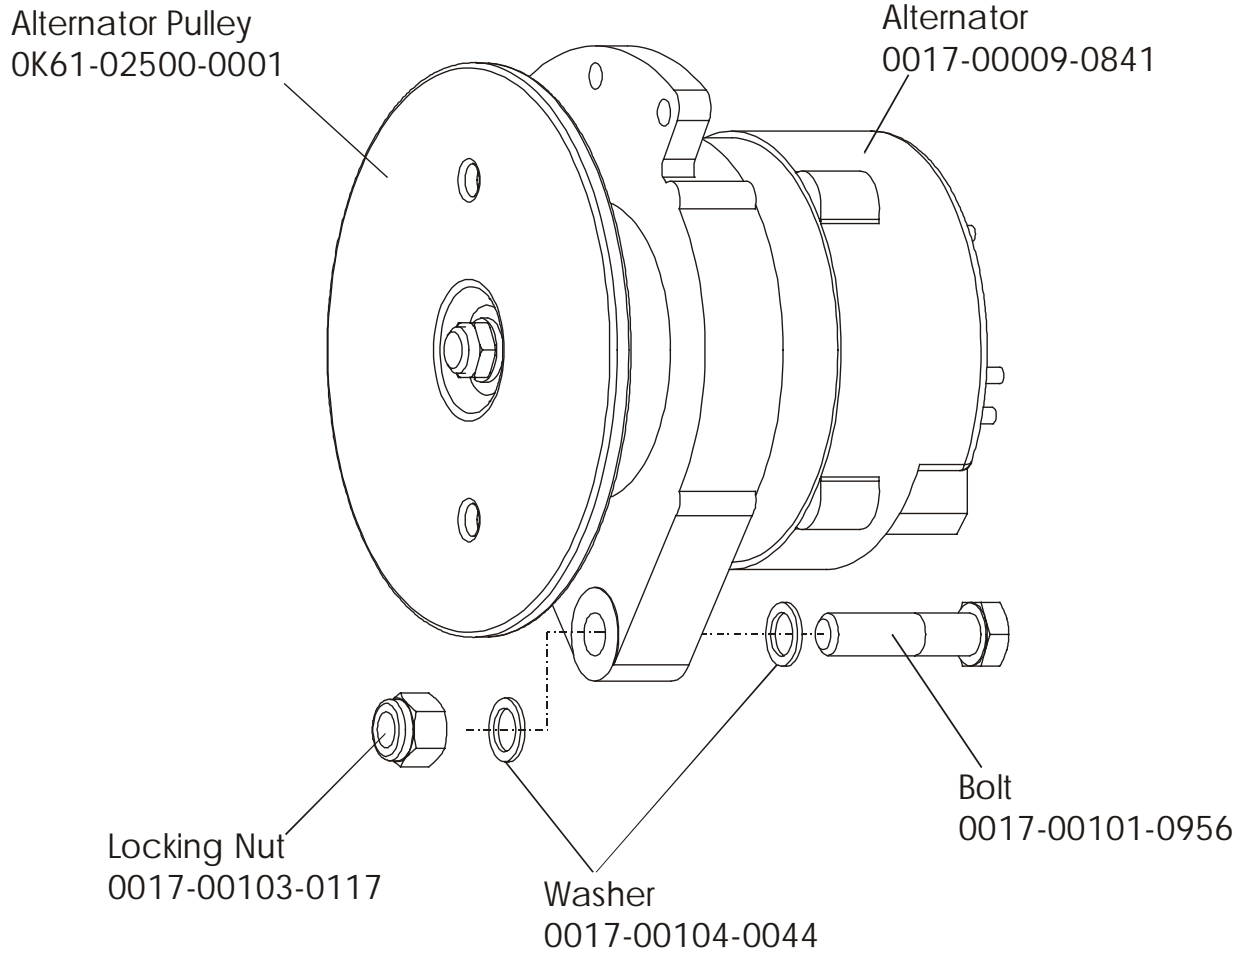

Console Assembly	Overlay Bezel	Upper Overlay	Lower Overlay
AK63-00073-0001 Eng Met	AK63-00081-0001 Eng Met	OK63-01168-0001 Eng Met	OK47-01082-0001 Eng Met
AK63-00073-0003 Ger Met	AK63-00081-0003 Ger Met	OK63-01168-0003 Ger Met	OK47-01082-0003 Ger Met
AK63-00073-0004 Spn Met	AK63-00081-0004 Spn Met	OK63-01168-0004 Spn Met	OK47-01082-0004 Spn Met
AK63-00073-0006 Jap Met	AK63-00081-0006 Jap Met	OK63-01168-0006 Jap Met	OK47-01082-0006 Jap Met
AK63-00073-0007 Frn Met	AK63-00081-0007 Frn Met	OK63-01168-0007 Frn Met	OK47-01082-0007
AK63-00073-0008 Itl Met	AK63-00081-0008 Itl Met	OK63-01168-0008 Itl Met	OK47-01082-0008 Itl Met
AK63-00073-0009 Itl Met	AK63-00081-0009 Itl Met	OK63-01168-0009 Itl Met	OK47-01082-0009 Itl Met
AK63-00073-0010 Por Met	AK63-00081-0010 Por Met	OK63-01168-0010 Por Met	OK47-01082-0010 Por Met

Front Wheels

Alternator Belt  
OK63-01065-0000

Intermediate Belt  
OK63-01066-0000