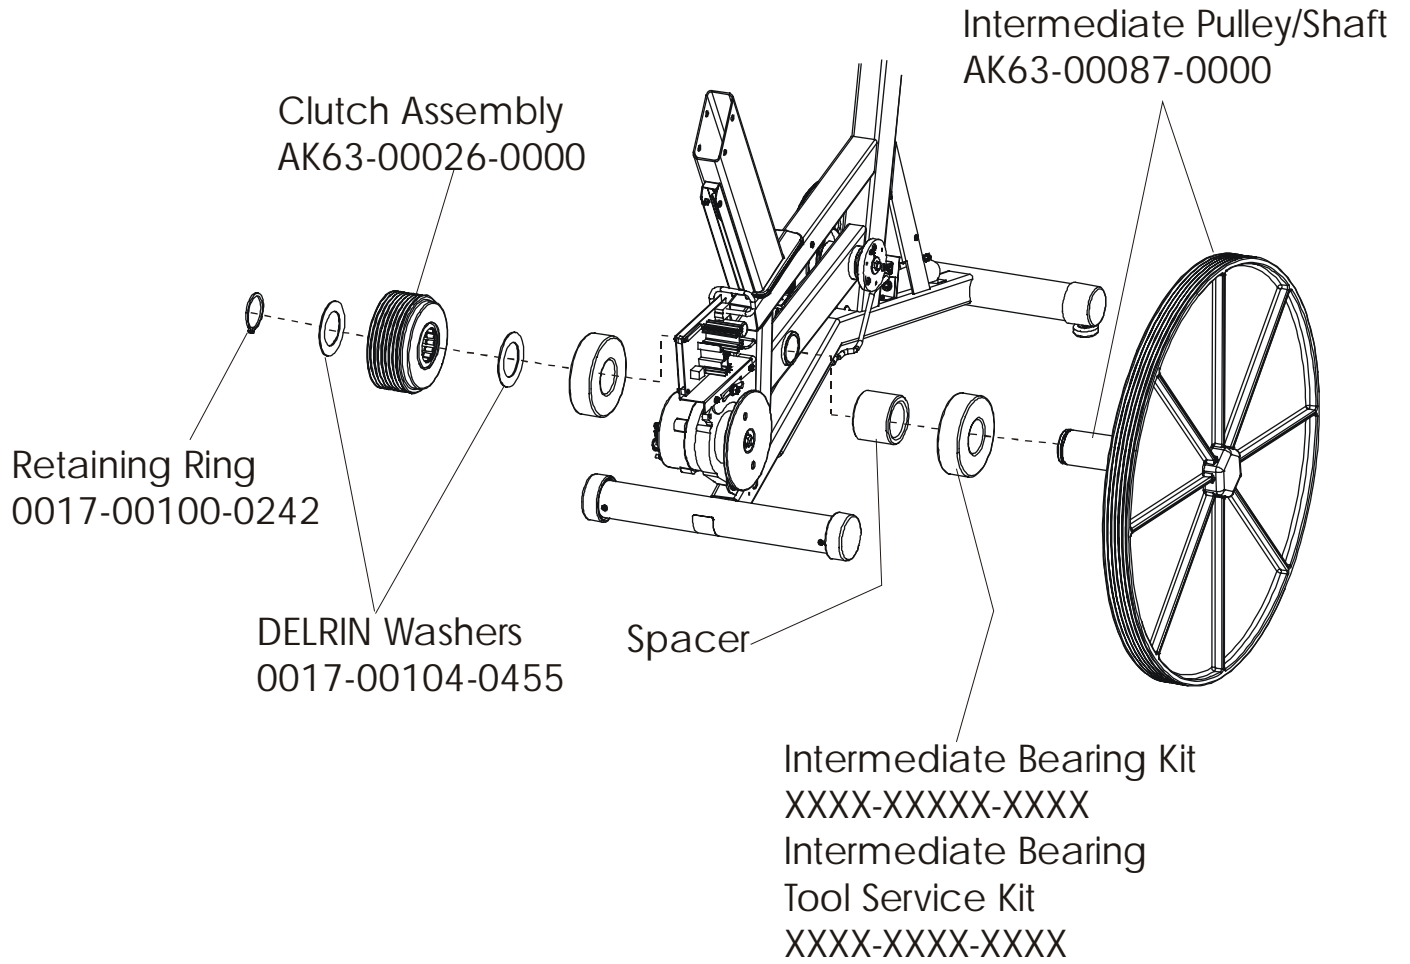

Console Assembly	Overlay Bezel	Upper Overlay	Lower Overlay
AK63-00073-0001 Eng Met	AK63-00081-0001 Eng Met	OK63-01168-0001 Eng Met	OK47-01082-0001 Eng Met
AK63-00073-0003 Ger Met	AK63-00081-0003 Ger Met	OK63-01168-0003 Ger Met	OK47-01082-0003 Ger Met
AK63-00073-0004 Spn Met	AK63-00081-0004 Spn Met	OK63-01168-0004 Spn Met	OK47-01082-0004 Spn Met
AK63-00073-0006 Jap Met	AK63-00081-0006 Jap Met	OK63-01168-0006 Jap Met	OK47-01082-0006 Jap Met
AK63-00073-0007 Frn Met	AK63-00081-0007 Frn Met	OK63-01168-0007 Frn Met	OK47-01082-0007
AK63-00073-0008 Itl Met	AK63-00081-0008 Itl Met	OK63-01168-0008 Itl Met	OK47-01082-0008 Itl Met
AK63-00073-0009 Itl Met	AK63-00081-0009 Itl Met	OK63-01168-0009 Itl Met	OK47-01082-0009 Itl Met
AK63-00073-0010 Por Met	AK63-00081-0010 Por Met	OK63-01168-0010 Por Met	OK47-01082-0010 Por Met

Front Wheels

Alternator Belt  
OK63-01065-0000

Intermediate Belt  
OK63-01066-0000