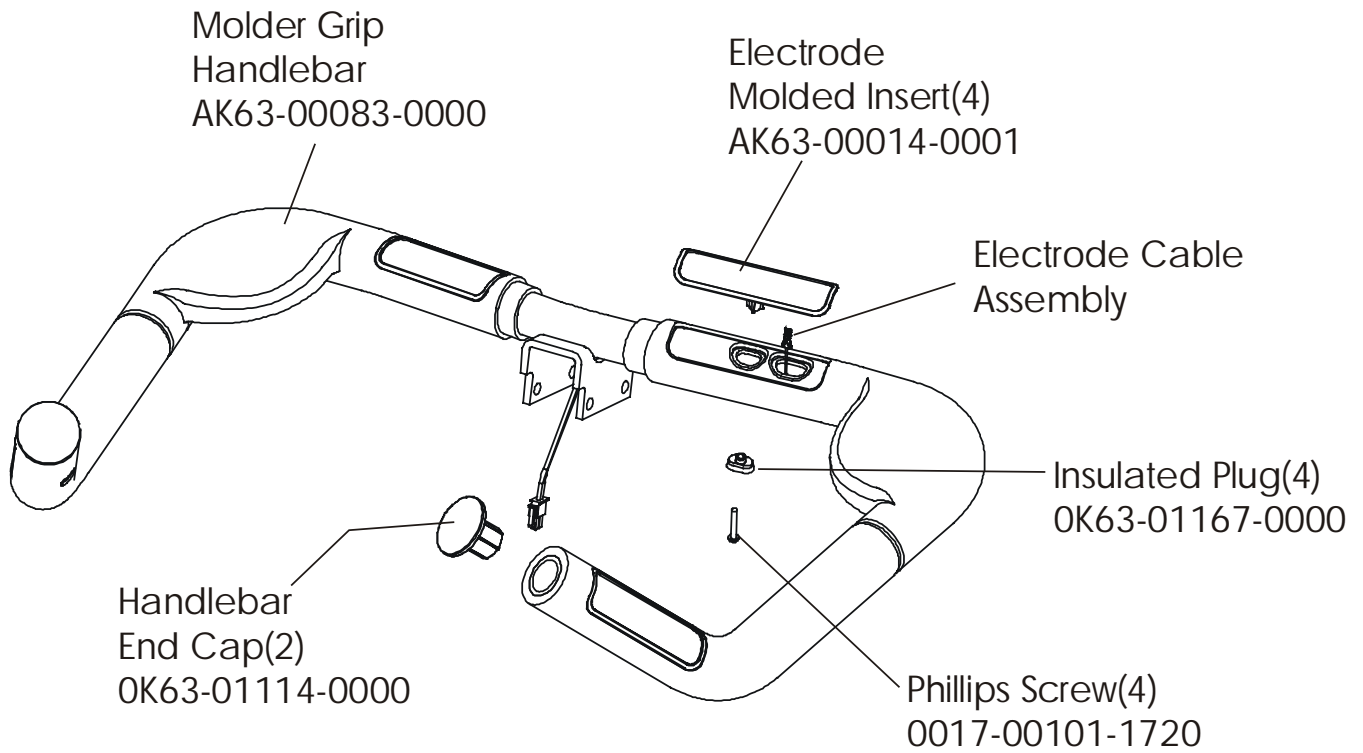

Console Assembly	Overlay Bezel	Upper Overlay	Lower Overlay
AK63-00073-0001 Eng Met	AK63-00081-0001 Eng Met	OK63-01168-0001 Eng Met	OK47-01082-0001 Eng Met
AK63-00073-0003 Ger Met	AK63-00081-0003 Ger Met	OK63-01168-0003 Ger Met	OK47-01082-0003 Ger Met
AK63-00073-0004 Spn Met	AK63-00081-0004 Spn Met	OK63-01168-0004 Spn Met	OK47-01082-0004 Spn Met
AK63-00073-0006 Jap Met	AK63-00081-0006 Jap Met	OK63-01168-0006 Jap Met	OK47-01082-0006 Jap Met
AK63-00073-0007 Frn Met	AK63-00081-0007 Frn Met	OK63-01168-0007 Frn Met	OK47-01082-0007
AK63-00073-0008 Itl Met	AK63-00081-0008 Itl Met	OK63-01168-0008 Itl Met	OK47-01082-0008 Itl Met
AK63-00073-0009 Itl Met	AK63-00081-0009 Itl Met	OK63-01168-0009 Itl Met	OK47-01082-0009 Itl Met
AK63-00073-0010 Por Met	AK63-00081-0010 Por Met	OK63-01168-0010 Por Met	OK47-01082-0010 Por Met

Front Wheels

Alternator Belt  
OK63-01065-0000

Intermediate Belt  
OK63-01066-0000