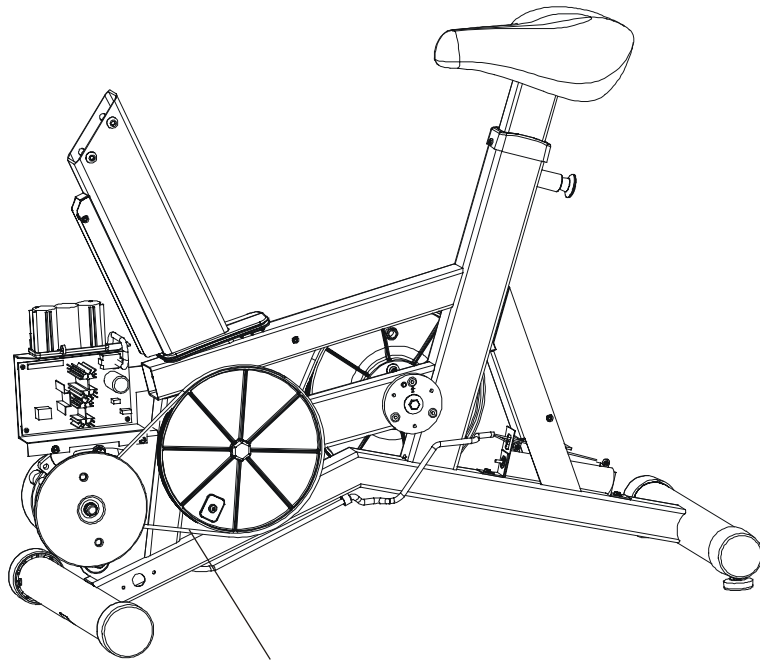

Console Assembly	Overlay Bezel	Upper Overlay	Lower Overlay
AK63-00073-0001 Eng Met	AK63-00081-0001 Eng Met	OK63-01168-0001 Eng Met	OK47-01082-0001 Eng Met
AK63-00073-0003 Ger Met	AK63-00081-0003 Ger Met	OK63-01168-0003 Ger Met	OK47-01082-0003 Ger Met
AK63-00073-0004 Spn Met	AK63-00081-0004 Spn Met	OK63-01168-0004 Spn Met	OK47-01082-0004 Spn Met
AK63-00073-0006 Jap Met	AK63-00081-0006 Jap Met	OK63-01168-0006 Jap Met	OK47-01082-0006 Jap Met
AK63-00073-0007 Frn Met	AK63-00081-0007 Frn Met	OK63-01168-0007 Frn Met	OK47-01082-0007
AK63-00073-0008 Itl Met	AK63-00081-0008 Itl Met	OK63-01168-0008 Itl Met	OK47-01082-0008 Itl Met
AK63-00073-0009 Itl Met	AK63-00081-0009 Itl Met	OK63-01168-0009 Itl Met	OK47-01082-0009 Itl Met
AK63-00073-0010 Por Met	AK63-00081-0010 Por Met	OK63-01168-0010 Por Met	OK47-01082-0010 Por Met

Front Wheels

Alternator Belt  
OK63-01065-0000

Intermediate Belt  
OK63-01066-0000