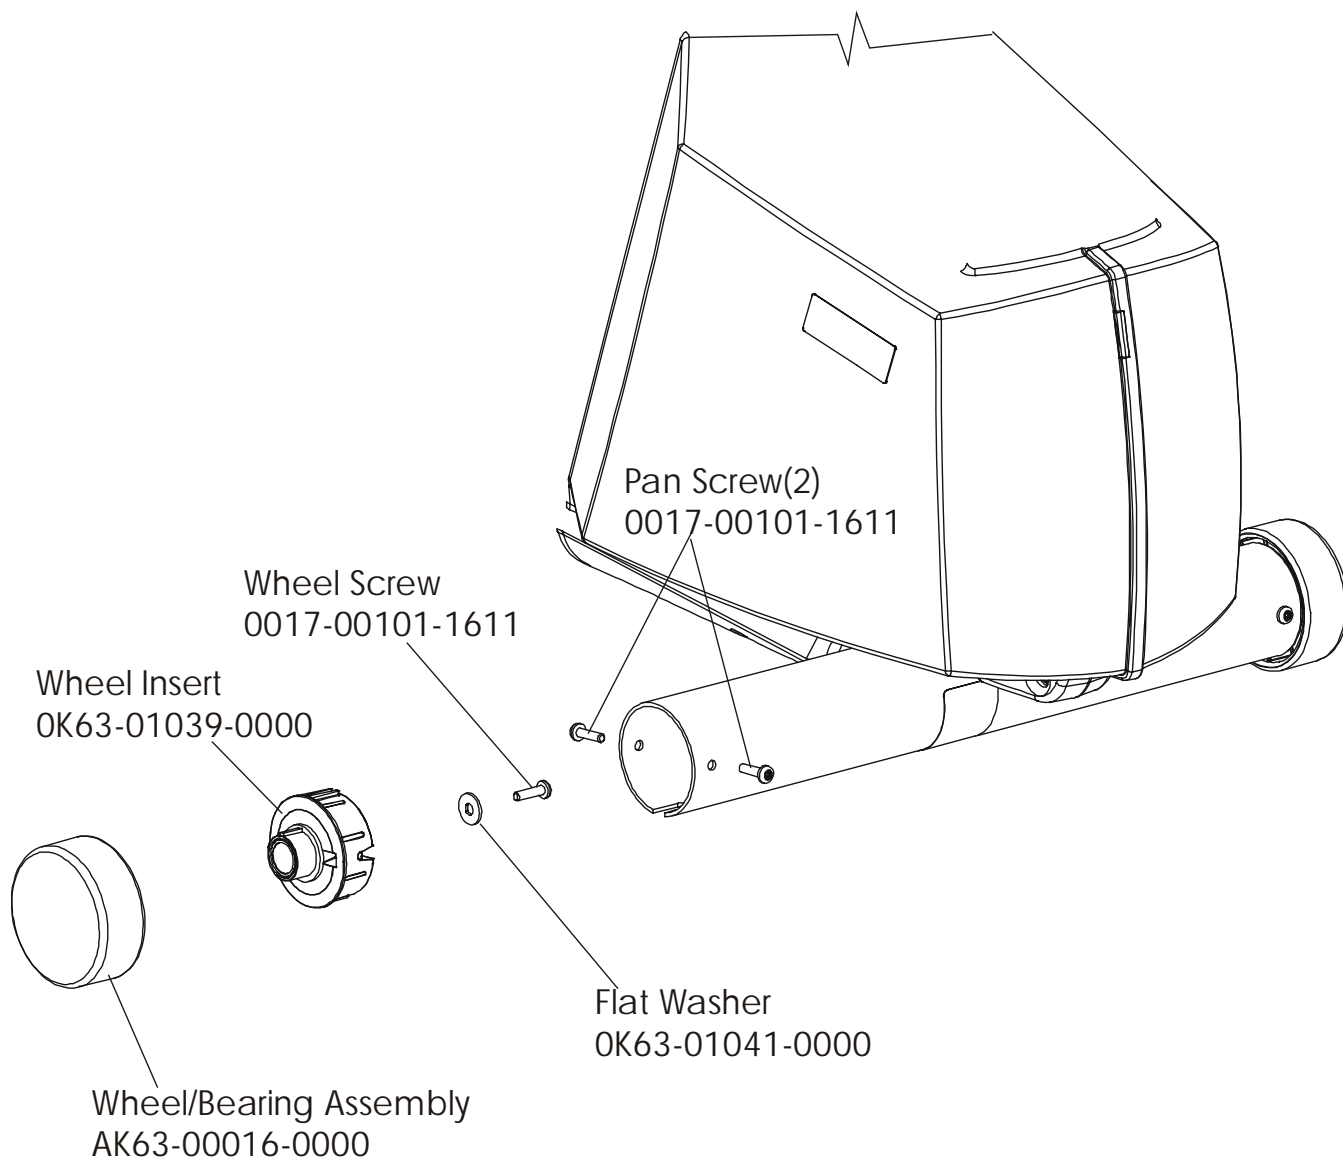

Console Assembly	Overlay Bezel	Upper Overlay	Lower Overlay
AK63-00073-0001 Eng Met	AK63-00081-0001 Eng Met	OK63-01168-0001 Eng Met	OK47-01082-0001 Eng Met
AK63-00073-0003 Ger Met	AK63-00081-0003 Ger Met	OK63-01168-0003 Ger Met	OK47-01082-0003 Ger Met
AK63-00073-0004 Spn Met	AK63-00081-0004 Spn Met	OK63-01168-0004 Spn Met	OK47-01082-0004 Spn Met
AK63-00073-0006 Jap Met	AK63-00081-0006 Jap Met	OK63-01168-0006 Jap Met	OK47-01082-0006 Jap Met
AK63-00073-0007 Frn Met	AK63-00081-0007 Frn Met	OK63-01168-0007 Frn Met	OK47-01082-0007
AK63-00073-0008 Itl Met	AK63-00081-0008 Itl Met	OK63-01168-0008 Itl Met	OK47-01082-0008 Itl Met
AK63-00073-0009 Itl Met	AK63-00081-0009 Itl Met	OK63-01168-0009 Itl Met	OK47-01082-0009 Itl Met
AK63-00073-0010 Por Met	AK63-00081-0010 Por Met	OK63-01168-0010 Por Met	OK47-01082-0010 Por Met

Front Wheels

Alternator Belt  
OK63-01065-0000

Intermediate Belt  
OK63-01066-0000