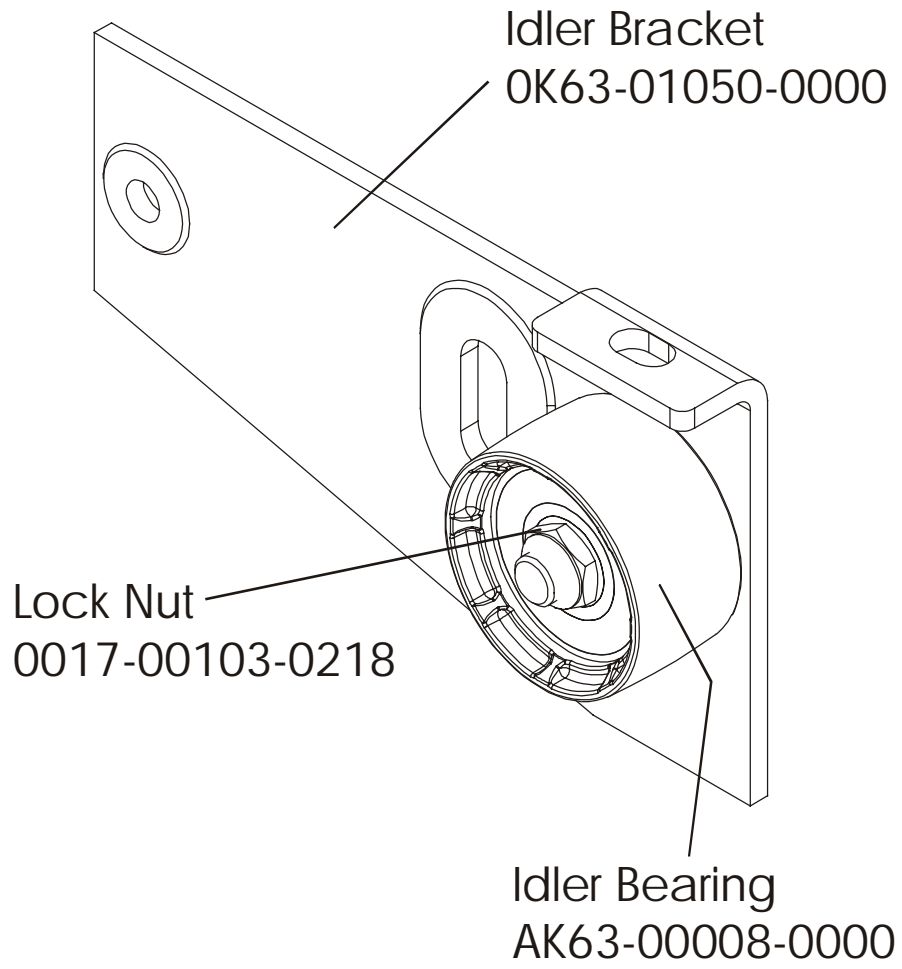

Console Assembly	Overlay Bezel	Upper Overlay	Lower Overlay
AK63-00073-0001 Eng Met	AK63-00081-0001 Eng Met	OK63-01168-0001 Eng Met	OK47-01082-0001 Eng Met
AK63-00073-0003 Ger Met	AK63-00081-0003 Ger Met	OK63-01168-0003 Ger Met	OK47-01082-0003 Ger Met
AK63-00073-0004 Spn Met	AK63-00081-0004 Spn Met	OK63-01168-0004 Spn Met	OK47-01082-0004 Spn Met
AK63-00073-0006 Jap Met	AK63-00081-0006 Jap Met	OK63-01168-0006 Jap Met	OK47-01082-0006 Jap Met
AK63-00073-0007 Frn Met	AK63-00081-0007 Frn Met	OK63-01168-0007 Frn Met	OK47-01082-0007
AK63-00073-0008 Itl Met	AK63-00081-0008 Itl Met	OK63-01168-0008 Itl Met	OK47-01082-0008 Itl Met
AK63-00073-0009 Itl Met	AK63-00081-0009 Itl Met	OK63-01168-0009 Itl Met	OK47-01082-0009 Itl Met
AK63-00073-0010 Por Met	AK63-00081-0010 Por Met	OK63-01168-0010 Por Met	OK47-01082-0010 Por Met

Front Wheels

Alternator Belt  
OK63-01065-0000

Intermediate Belt  
OK63-01066-0000