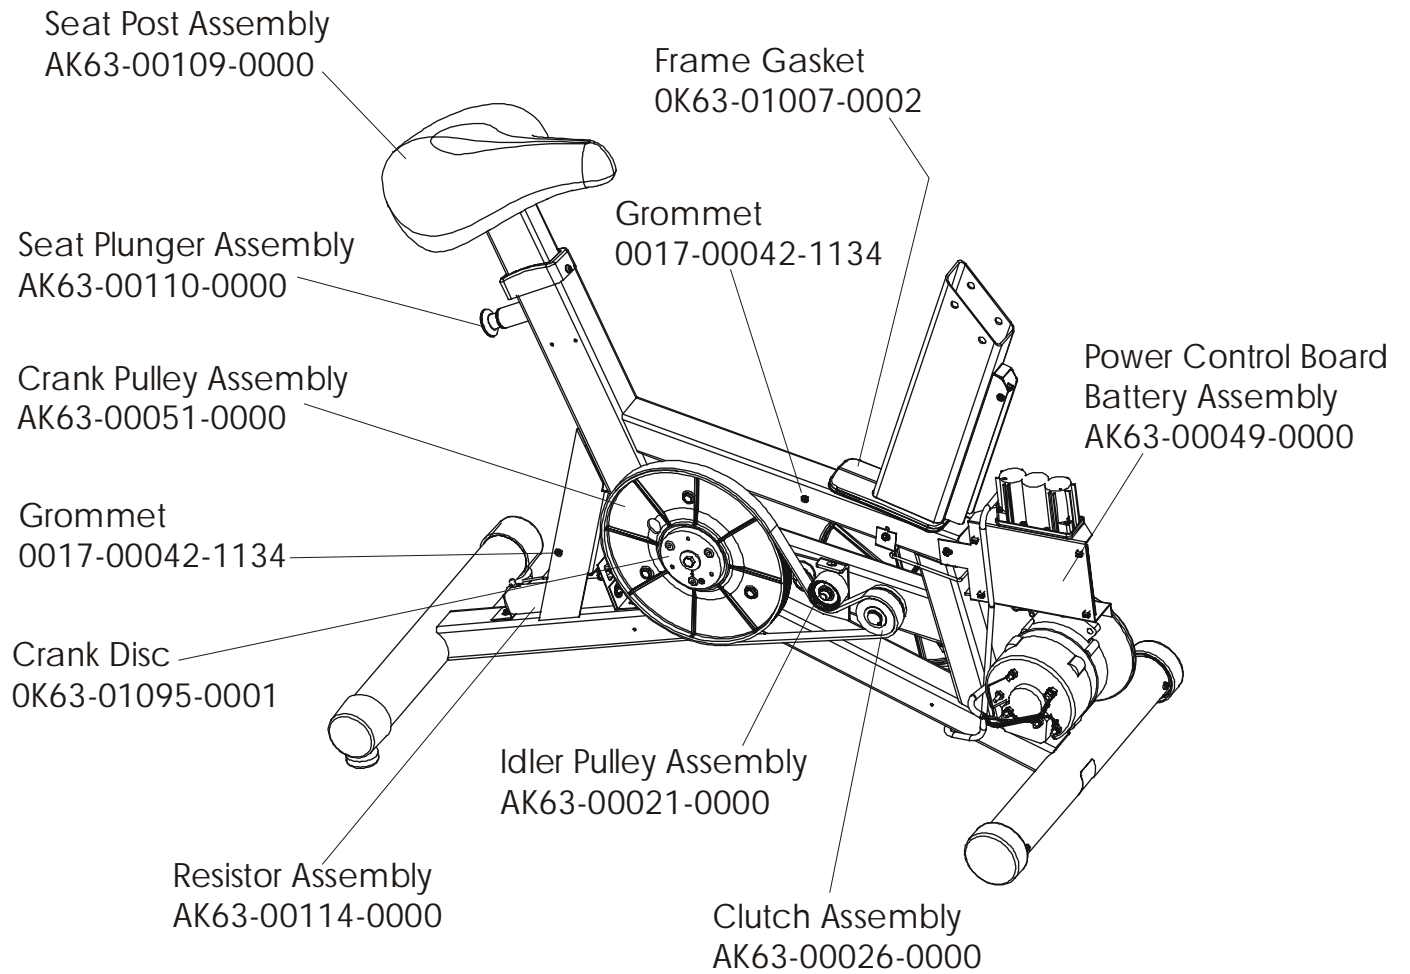

Console Assembly	Overlay Bezel	Upper Overlay	Lower Overlay
AK63-00073-0001 Eng Met	AK63-00081-0001 Eng Met	OK63-01168-0001 Eng Met	OK47-01082-0001 Eng Met
AK63-00073-0003 Ger Met	AK63-00081-0003 Ger Met	OK63-01168-0003 Ger Met	OK47-01082-0003 Ger Met
AK63-00073-0004 Spn Met	AK63-00081-0004 Spn Met	OK63-01168-0004 Spn Met	OK47-01082-0004 Spn Met
AK63-00073-0006 Jap Met	AK63-00081-0006 Jap Met	OK63-01168-0006 Jap Met	OK47-01082-0006 Jap Met
AK63-00073-0007 Frn Met	AK63-00081-0007 Frn Met	OK63-01168-0007 Frn Met	OK47-01082-0007
AK63-00073-0008 Itl Met	AK63-00081-0008 Itl Met	OK63-01168-0008 Itl Met	OK47-01082-0008 Itl Met
AK63-00073-0009 Itl Met	AK63-00081-0009 Itl Met	OK63-01168-0009 Itl Met	OK47-01082-0009 Itl Met
AK63-00073-0010 Por Met	AK63-00081-0010 Por Met	OK63-01168-0010 Por Met	OK47-01082-0010 Por Met

Front Wheels

Alternator Belt  
OK63-01065-0000

Intermediate Belt  
OK63-01066-0000