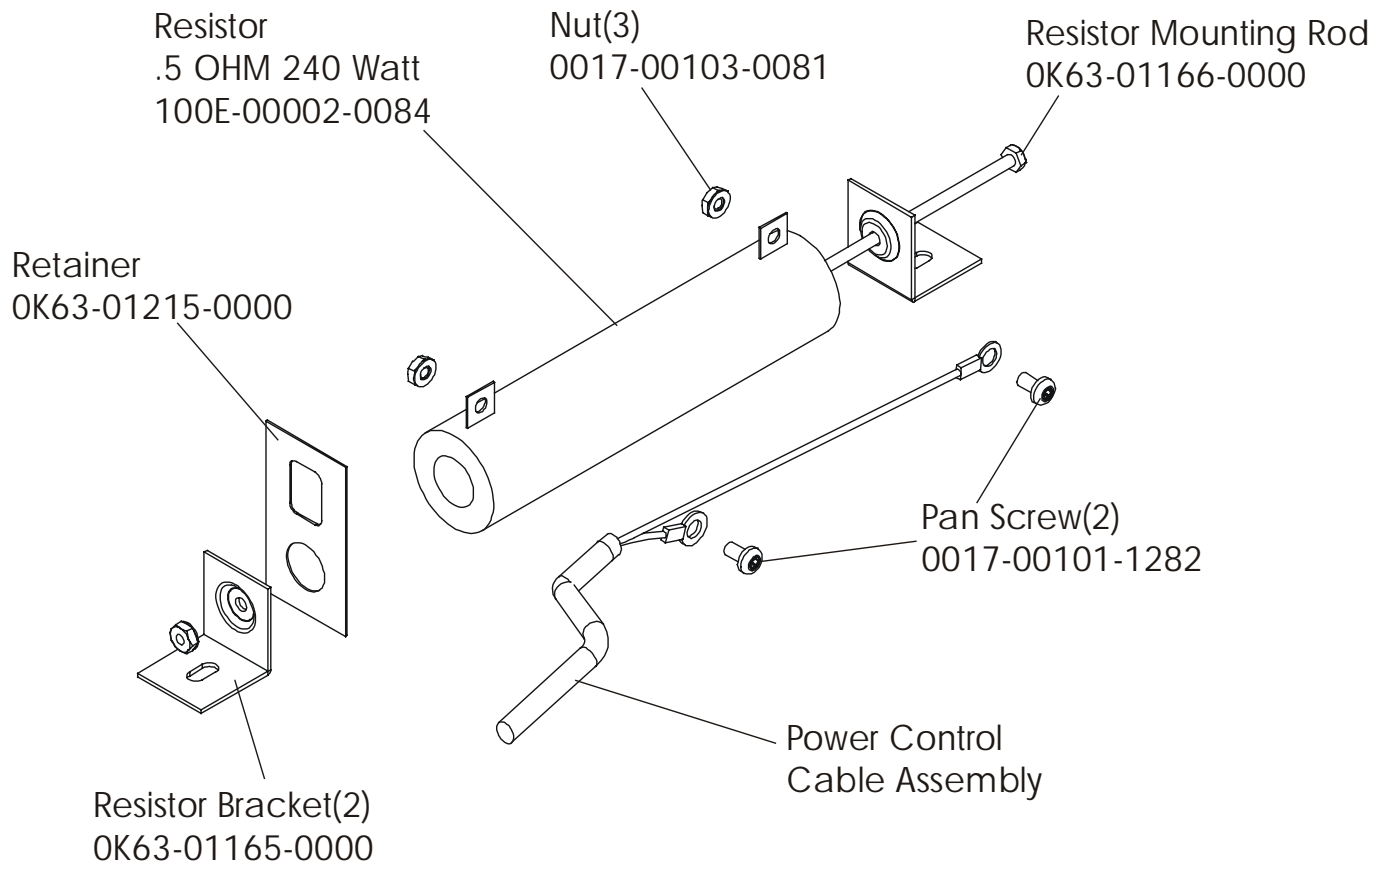

Console Assembly	Overlay Bezel	Upper Overlay	Lower Overlay
AK63-00073-0001 Eng Met	AK63-00081-0001 Eng Met	OK63-01168-0001 Eng Met	OK47-01082-0001 Eng Met
AK63-00073-0003 Ger Met	AK63-00081-0003 Ger Met	OK63-01168-0003 Ger Met	OK47-01082-0003 Ger Met
AK63-00073-0004 Spn Met	AK63-00081-0004 Spn Met	OK63-01168-0004 Spn Met	OK47-01082-0004 Spn Met
AK63-00073-0006 Jap Met	AK63-00081-0006 Jap Met	OK63-01168-0006 Jap Met	OK47-01082-0006 Jap Met
AK63-00073-0007 Frn Met	AK63-00081-0007 Frn Met	OK63-01168-0007 Frn Met	OK47-01082-0007
AK63-00073-0008 Itl Met	AK63-00081-0008 Itl Met	OK63-01168-0008 Itl Met	OK47-01082-0008 Itl Met
AK63-00073-0009 Itl Met	AK63-00081-0009 Itl Met	OK63-01168-0009 Itl Met	OK47-01082-0009 Itl Met
AK63-00073-0010 Por Met	AK63-00081-0010 Por Met	OK63-01168-0010 Por Met	OK47-01082-0010 Por Met

Front Wheels

Alternator Belt  
OK63-01065-0000

Intermediate Belt  
OK63-01066-0000