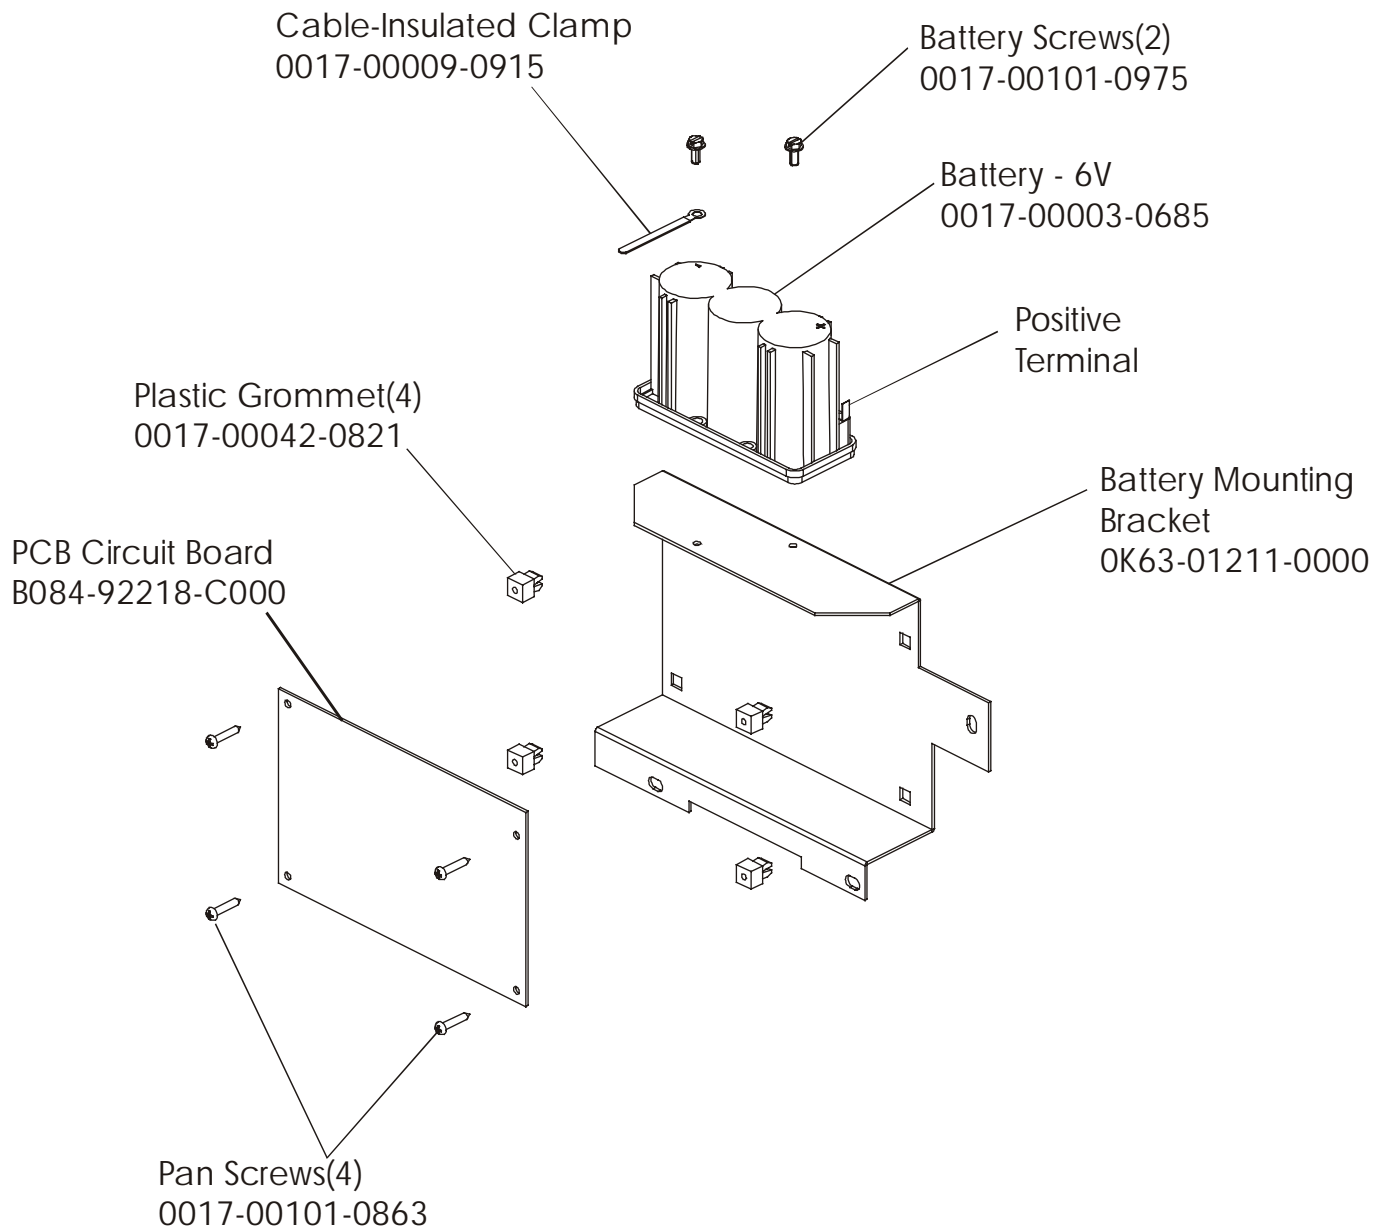

Console Assembly	Overlay Bezel	Upper Overlay	Lower Overlay
AK63-00073-0001 Eng Met	AK63-00081-0001 Eng Met	OK63-01168-0001 Eng Met	OK47-01082-0001 Eng Met
AK63-00073-0003 Ger Met	AK63-00081-0003 Ger Met	OK63-01168-0003 Ger Met	OK47-01082-0003 Ger Met
AK63-00073-0004 Spn Met	AK63-00081-0004 Spn Met	OK63-01168-0004 Spn Met	OK47-01082-0004 Spn Met
AK63-00073-0006 Jap Met	AK63-00081-0006 Jap Met	OK63-01168-0006 Jap Met	OK47-01082-0006 Jap Met
AK63-00073-0007 Frn Met	AK63-00081-0007 Frn Met	OK63-01168-0007 Frn Met	OK47-01082-0007
AK63-00073-0008 Itl Met	AK63-00081-0008 Itl Met	OK63-01168-0008 Itl Met	OK47-01082-0008 Itl Met
AK63-00073-0009 Itl Met	AK63-00081-0009 Itl Met	OK63-01168-0009 Itl Met	OK47-01082-0009 Itl Met
AK63-00073-0010 Por Met	AK63-00081-0010 Por Met	OK63-01168-0010 Por Met	OK47-01082-0010 Por Met

Front Wheels

Alternator Belt  
OK63-01065-0000

Intermediate Belt  
OK63-01066-0000