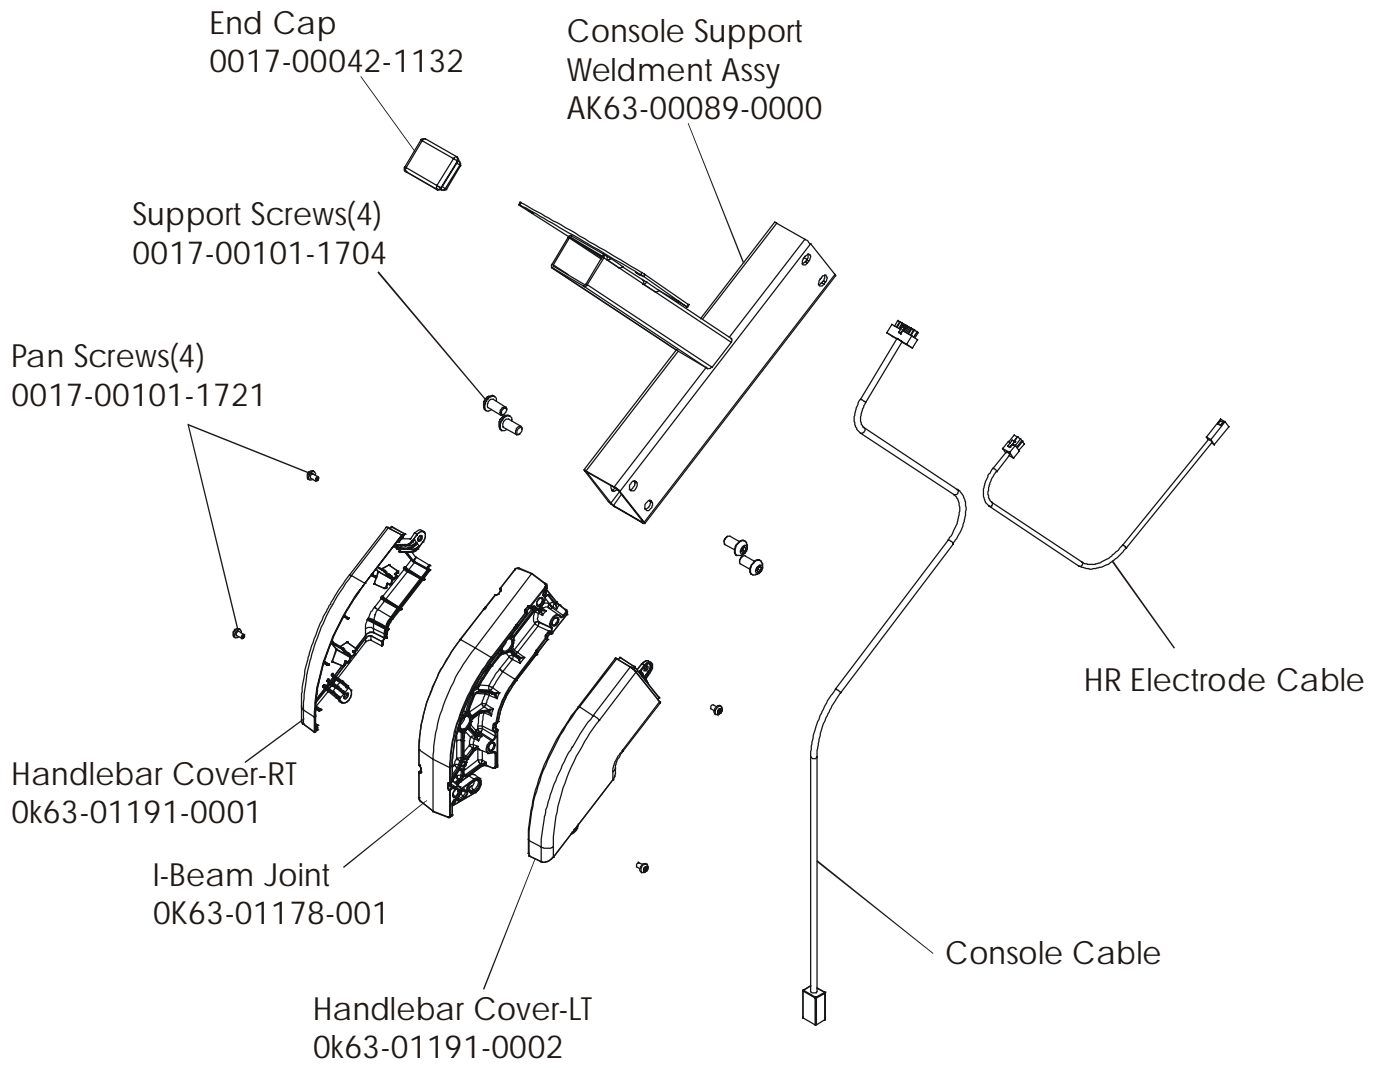

Console Assembly	Overlay Bezel	Upper Overlay	Lower Overlay
AK63-00073-0001 Eng Met	AK63-00081-0001 Eng Met	OK63-01168-0001 Eng Met	OK47-01082-0001 Eng Met
AK63-00073-0003 Ger Met	AK63-00081-0003 Ger Met	OK63-01168-0003 Ger Met	OK47-01082-0003 Ger Met
AK63-00073-0004 Spn Met	AK63-00081-0004 Spn Met	OK63-01168-0004 Spn Met	OK47-01082-0004 Spn Met
AK63-00073-0006 Jap Met	AK63-00081-0006 Jap Met	OK63-01168-0006 Jap Met	OK47-01082-0006 Jap Met
AK63-00073-0007 Frn Met	AK63-00081-0007 Frn Met	OK63-01168-0007 Frn Met	OK47-01082-0007
AK63-00073-0008 Itl Met	AK63-00081-0008 Itl Met	OK63-01168-0008 Itl Met	OK47-01082-0008 Itl Met
AK63-00073-0009 Itl Met	AK63-00081-0009 Itl Met	OK63-01168-0009 Itl Met	OK47-01082-0009 Itl Met
AK63-00073-0010 Por Met	AK63-00081-0010 Por Met	OK63-01168-0010 Por Met	OK47-01082-0010 Por Met

Front Wheels

Alternator Belt  
OK63-01065-0000

Intermediate Belt  
OK63-01066-0000