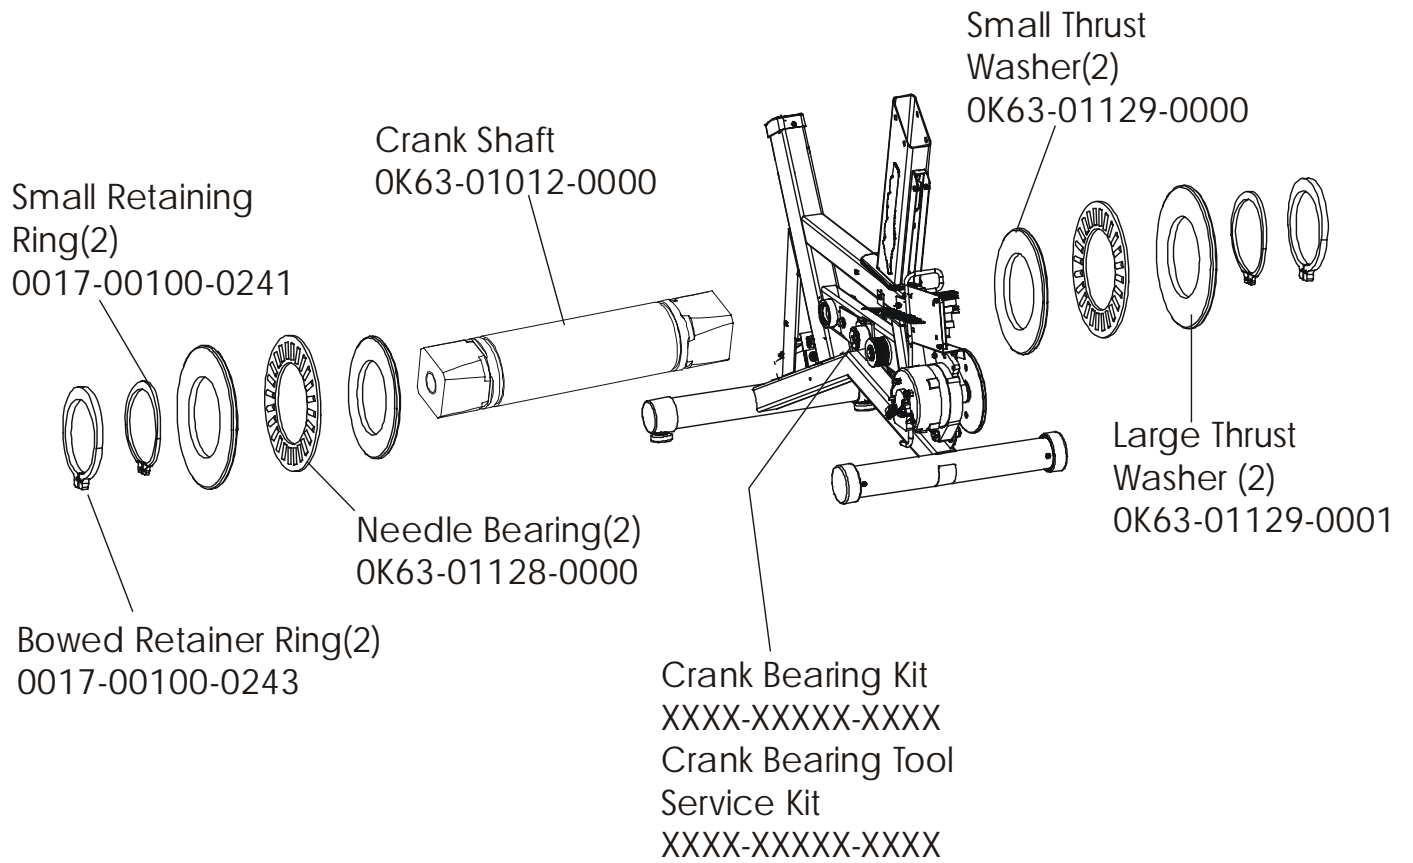

Console Assembly	Overlay Bezel	Upper Overlay	Lower Overlay
AK63-00073-0001 Eng Met	AK63-00081-0001 Eng Met	OK63-01168-0001 Eng Met	OK47-01082-0001 Eng Met
AK63-00073-0003 Ger Met	AK63-00081-0003 Ger Met	OK63-01168-0003 Ger Met	OK47-01082-0003 Ger Met
AK63-00073-0004 Spn Met	AK63-00081-0004 Spn Met	OK63-01168-0004 Spn Met	OK47-01082-0004 Spn Met
AK63-00073-0006 Jap Met	AK63-00081-0006 Jap Met	OK63-01168-0006 Jap Met	OK47-01082-0006 Jap Met
AK63-00073-0007 Frn Met	AK63-00081-0007 Frn Met	OK63-01168-0007 Frn Met	OK47-01082-0007
AK63-00073-0008 Itl Met	AK63-00081-0008 Itl Met	OK63-01168-0008 Itl Met	OK47-01082-0008 Itl Met
AK63-00073-0009 Itl Met	AK63-00081-0009 Itl Met	OK63-01168-0009 Itl Met	OK47-01082-0009 Itl Met
AK63-00073-0010 Por Met	AK63-00081-0010 Por Met	OK63-01168-0010 Por Met	OK47-01082-0010 Por Met

Front Wheels

Alternator Belt  
OK63-01065-0000

Intermediate Belt  
OK63-01066-0000