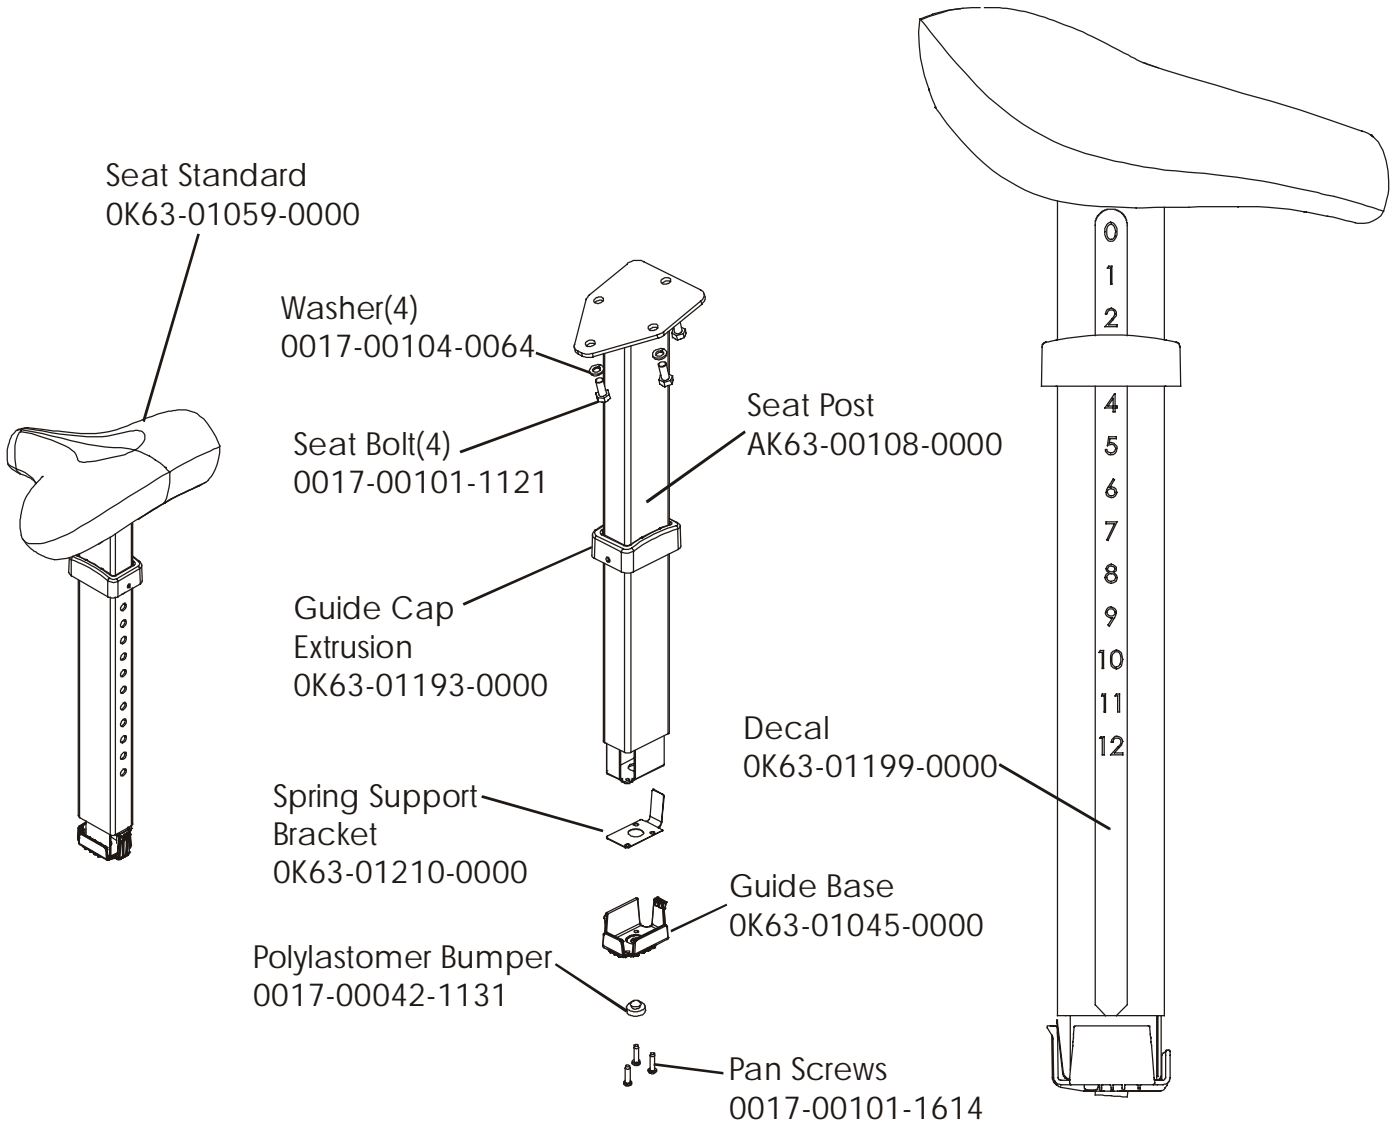

Console Assembly	Overlay Bezel	Upper Overlay	Lower Overlay
AK63-00073-0001 Eng Met	AK63-00081-0001 Eng Met	OK63-01168-0001 Eng Met	OK47-01082-0001 Eng Met
AK63-00073-0003 Ger Met	AK63-00081-0003 Ger Met	OK63-01168-0003 Ger Met	OK47-01082-0003 Ger Met
AK63-00073-0004 Spn Met	AK63-00081-0004 Spn Met	OK63-01168-0004 Spn Met	OK47-01082-0004 Spn Met
AK63-00073-0006 Jap Met	AK63-00081-0006 Jap Met	OK63-01168-0006 Jap Met	OK47-01082-0006 Jap Met
AK63-00073-0007 Frn Met	AK63-00081-0007 Frn Met	OK63-01168-0007 Frn Met	OK47-01082-0007
AK63-00073-0008 Itl Met	AK63-00081-0008 Itl Met	OK63-01168-0008 Itl Met	OK47-01082-0008 Itl Met
AK63-00073-0009 Itl Met	AK63-00081-0009 Itl Met	OK63-01168-0009 Itl Met	OK47-01082-0009 Itl Met
AK63-00073-0010 Por Met	AK63-00081-0010 Por Met	OK63-01168-0010 Por Met	OK47-01082-0010 Por Met

Front Wheels

Alternator Belt  
OK63-01065-0000

Intermediate Belt  
OK63-01066-0000